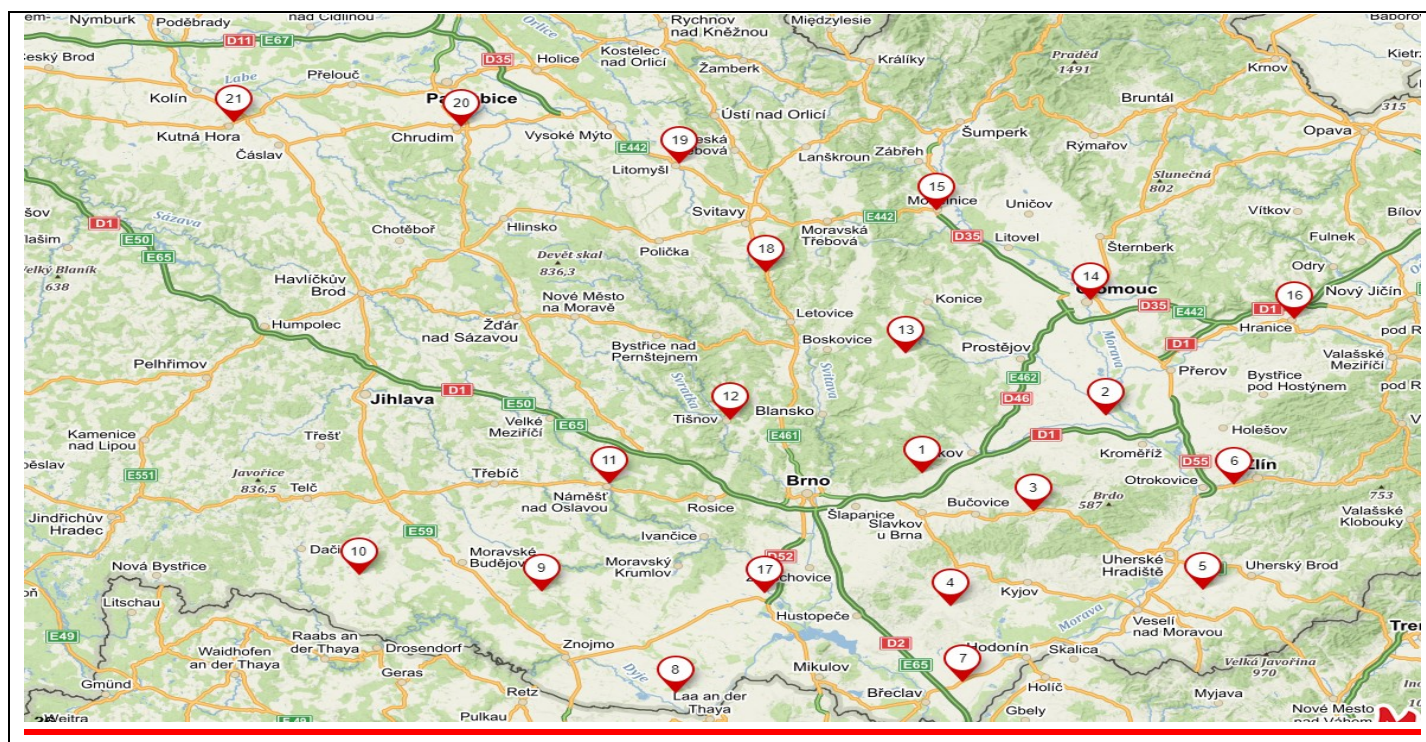

TVRDÉ DŘEVO, polínka 33cm a 50cm	2.850,- Kč/PRMS
MĚKKÉ DŘEVO, polínka 33cm a 50cm	2.150,- Kč/PRMS

CENY JSOU UVEDENY VČETNĚ DPH, ZA 1 PRMS (prostorový metr sypaný)

EXPEDIČNÍ BODY ROZVOZU

1. Habrovany	683 01	8. Dyjákovice	671 26	15. Mohelnice	789 85
2. Kojetín	752 01	9. Jevišovice	671 53	16. Hranice	753 01
3. Brankovice	683 33	10. Jemnice	675 31	17. Pohořelice	691 23
4. Terezín	696 14	11. Náměšť n/ Osl.	675 71	18. Březová n/Sv.	569 02
5. Hluk	687 25	12. Tišnov	666 48	19. Litomyšl	570 01
6. Zlín	760 01	13. Protivanov	798 48	20. Chrudim	537 01
7. Hrušky	691 56	14. Olomouc	779 00	21. Kutná Hora	284 01

CENA DOPRAVY V OKRUHU DO 20-TI KM OD EXPEDIČNÍHO BODU:

20 PRMS	500,- Kč
10-19 PRMS	900,- Kč

Objednávky: + 420 739 572 972
www.drevohabrovany.cz