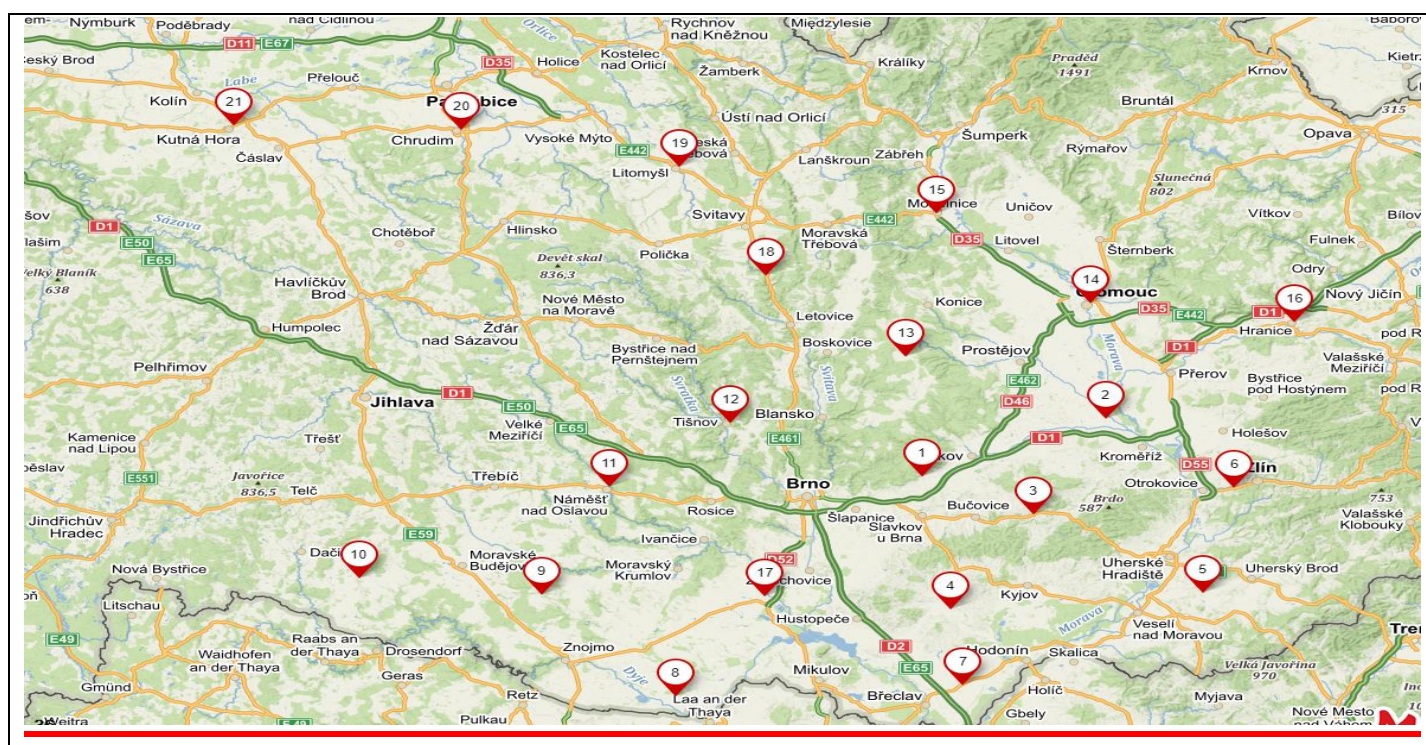

ŠTÍPANÉ PALIVOVÉ DŘEVO - AKČNÍ CENA DO VYPRODÁNÍ ZÁSOB

Nesušené - k uskladnění

TVRDÉ DŘEVO		MĚKKÉ DŘEVO	
polínka 50cm	~~2.050,- Kč~~ akce 1.850,- Kč	1.550,- Kč	akce 1.300,- Kč
polínka 33cm	~~2.150,- Kč~~ akce 1.950,- Kč	1.600,- Kč	akce 1.350,- Kč
polínka 25cm	~~2.250,- Kč~~ akce 2.050,- Kč	1.650,- Kč	akce 1.400,- Kč

Suché – k okamžitému topení

TVRDÉ DŘEVO, polínka 33cm a 50cm	2.850,- Kč/PRMS
MĚKKÉ DŘEVO, polínka 33cm a 50cm	2.150,- Kč/PRMS

CENY JSOU UVEDENY VČETNĚ DPH, ZA 1 PRMS (prostorový metr sypaný)

EXPEDIČNÍ BODY ROZVOZU

1. Habrovany	683 01	8. Dyjákovice	671 26	15. Mohelnice	789 85
2. Kojetín	752 01	9. Jevišovice	671 53	16. Hranice	753 01
3. Brankovice	683 33	10. Jemnice	675 31	17. Pohořelice	691 23
4. Terezín	696 14	11. Náměšť n/ Osl.	675 71	18. Březová n/Sv.	569 02
5. Hluk	687 25	12. Tišnov	666 48	19. Litomyšl	570 01
6. Zlín	760 01	13. Protivanov	798 48	20. Chrudim	537 01
7. Hrušky	691 56	14. Olomouc	779 00	21. Kutná Hora	284 01

CENA DOPRAVY V OKRUHU DO 20-TI KM OD EXPEDIČNÍHO BODU:

20 PRMS	.....	500,- Kč
10-19 PRMS	.....	900,- Kč
5-9 PRMS	.....	40,- Kč / km oběma směry

Objednávky: + 420 739 572 972 + 420 739 573 610

www.drevohabrovany.cz