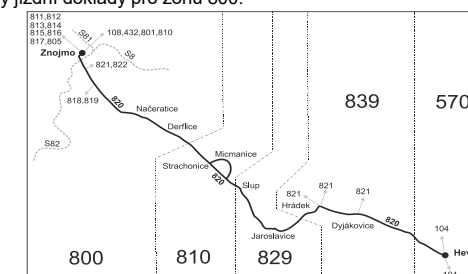

Vysvětlivky:

- ⇒ spoje navazující na linku 820
- }
- ⊕ spoj jede po jiné trase
- ⊕ spoj s bezbariérově přístupným vozidlem
- × jede v pracovních dnech
- ⊕ jede v sobotu
- ⊕ jede v neděli a ve státem uznávané svátky
- **28** nejede 5.7. a 27.9.
- **37** jede také 5.7. a 27.9.

- Vzhledem ke stavebnímu stavu zastávek nelze garantovat bezbariérový nástup do a výstup z vozidla na všech zastávkách.
- Při průjezdu zónou 818 mezi zastávkami Znojmo, Dukelská u mostu a Znojmo, Načeratice, křižovatka jsou cestujícím uznávány jízdní doklady pro zónu 800.
- N úsekovou jízdenku nelze vydat
- X u spoje zastavujícího na těchto zastávkách, daná úseková jízdenka neplatí
- **50** nejede od 1.7. do 31.8., 29.10. a 30.10.
- **56** nejede od 1.7. do 31.8.
- **57** jede od 1.7. do 31.8.

Šťastnou cestu s IDS JMK