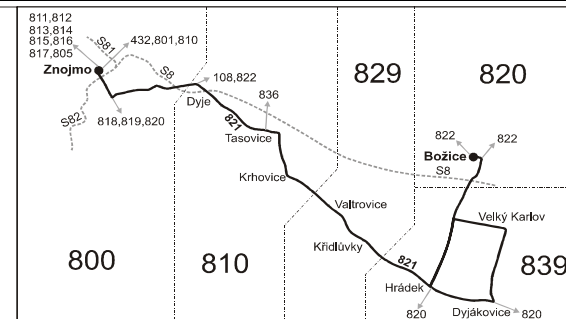

Vysvětlivky:

⇒ spoje navazující na linku 821

(z) zastávka celodenně na znamení

× jede v pracovních dnech

ⓐ jede v sobotu

† jede v neděli a ve státem uznávané svátky

10 nejede 24.12. a 31.12.

12 nejede 24.12., 25.12. a 31.12.

16 jede také 31.12., nejede 24.12.

17 jede také 31.12.

19 nejede od 27.12. do 31.12.

42 jede také 31.12., nejede 24.12., 25.12., 26.12., 1.1., 31.3., 1.5., 8.5., 5.7., 6.7., 28.9. a 27.10.

43 jede také 24.12. a 31.12., nejede 6.7. a 28.9.

50 nejede od 27.12. do 2.1., 1.2., od 11.2. do 15.2., 28.3., 29.3., od 1.7. do 30.8., 29.10. a 30.10.

56 nejede od 27.12. do 2.1. a od 1.7. do 30.8.

68 jede také 24.12., 31.12., 5.7. a 28.9., nejede 6.7.

69 jede také 6.7., nejede 24.12., 5.7. a 28.9.

Šťastnou cestu s IDS JMK

121025