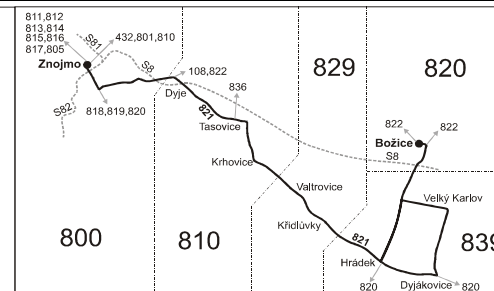

Vysvětlivky:

- ⇒ spoje navazující na linku 821
- (z) zastávka celodenně na znamení
- × jede v pracovních dnech
- Ⓜ jede v sobotu
- + jede v neděli a ve státem uznávané svátky
- 16 jede také 31.12., nejede 24.12.
- 17 jede také 31.12.
- 41 jede také 31.12., nejede 25.12., 26.12., 1.1., 31.3., 1.5., 8.5., 5.7., 6.7., 28.9. a 27.10.
- 43 jede také 24.12. a 31.12., nejede 6.7. a 28.9.
- 50 nejede od 27.12. do 2.1., 1.2., od 11.2. do 15.2., 28.3., 29.3., od 1.7. do 30.8., 29.10. a 30.10.
- 56 nejede od 27.12. do 2.1. a od 1.7. do 30.8.

Šťastnou cestu s IDS JMK

121025