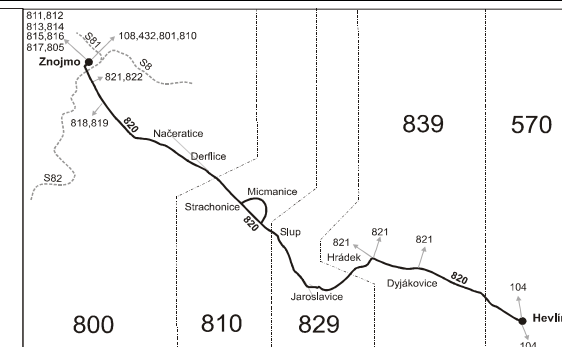

Vysvětlivky:

- ⇒ spoje navazující na linku 820
- × jede v pracovních dnech
- Ⓢ jede v sobotu
- † jede v neděli a ve státem uznávané svátky
- 10 nejede 24.12. a 31.12.
- 16 jede také 31.12., nejede 24.12.
- 17 jede také 31.12.
- 41 jede také 31.12., nejede 25.12., 26.12., 1.1., 31.3., 1.5., 8.5., 5.7., 6.7., 28.9. a 27.10.
- 43 jede také 24.12. a 31.12., nejede 6.7. a 28.9.
- 50 nejede od 27.12. do 2.1., 1.2., od 11.2. do 15.2., 28.3., 29.3., od 1.7. do 30.8., 29.10. a 30.10.
- 56 nejede od 27.12. do 2.1. a od 1.7. do 30.8.
- 69 jede také 6.7., nejede 24.12., 5.7. a 28.9.
- N Úsekovou jízdenku nelze vydat
- X u spoje zastavujícího na těchto zastávkách, daná úseková jízdenka neplatí
- Cestujícími jedoucími linkou 820 ze směru Znojmo, Oblekovic, restaurace do Znojmo, Načertice, křižovatka a dále ve směru Jaroslavice jsou uznávány jízdní doklady pro zónu 800.

Šťastnou cestu s IDS JMK

121108