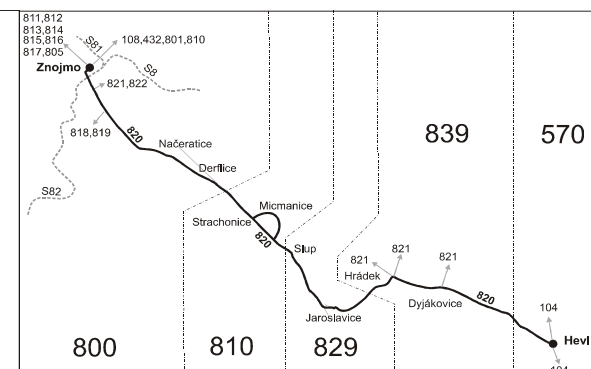

Vysvětlivky:

- ⇒ spoje navazující na linku 820
- × jede v pracovních dnech
- ⊙ jede v sobotu
- † jede v neděli a ve státem uznávané svátky
- 10 nejede 24.12. a 31.12.
- 12 nejede 24.12., 25.12. a 31.12.
- 16 jede také 31.12., nejede 24.12.
- 17 jede také 31.12.
- 19 nejede od 27.12. do 31.12.
- 42 jede také 31.12., nejede 24.12., 25.12., 26.12., 1.1., 31.3., 1.5., 8.5., 5.7., 6.7., 28.9. a 27.10.
- 43 jede také 24.12. a 31.12., nejede 6.7. a 28.9.
- 50 nejede od 27.12. do 2.1., 1.2., od 11.2. do 15.2., 28.3., 29.3., od 1.7. do 30.8., 29.10. a 30.10.
- 56 nejede od 27.12. do 2.1. a od 1.7. do 30.8.
- 68 jede také 24.12., 31.12., 5.7. a 28.9., nejede 6.7.
- 69 jede také 6.7., nejede 24.12., 5.7. a 28.9.
- B spoj pokračuje dále jako linka 821 do Božice
- X u spoje zastavujícího na těchto zastávkách, daná úseková jízdenka neplatí
- N Úsekovou jízdenku nelze vydat
- Cestujícím jedoucím linkou 820 ze směru Znojmo, Načeratice, křižovatka do Znojmo, Oblekovic, restaurace a dále ve směru Znojmo jsou uznávány jízdní doklady pro zónu 800.

Šťastnou cestu s IDS JMK

121108